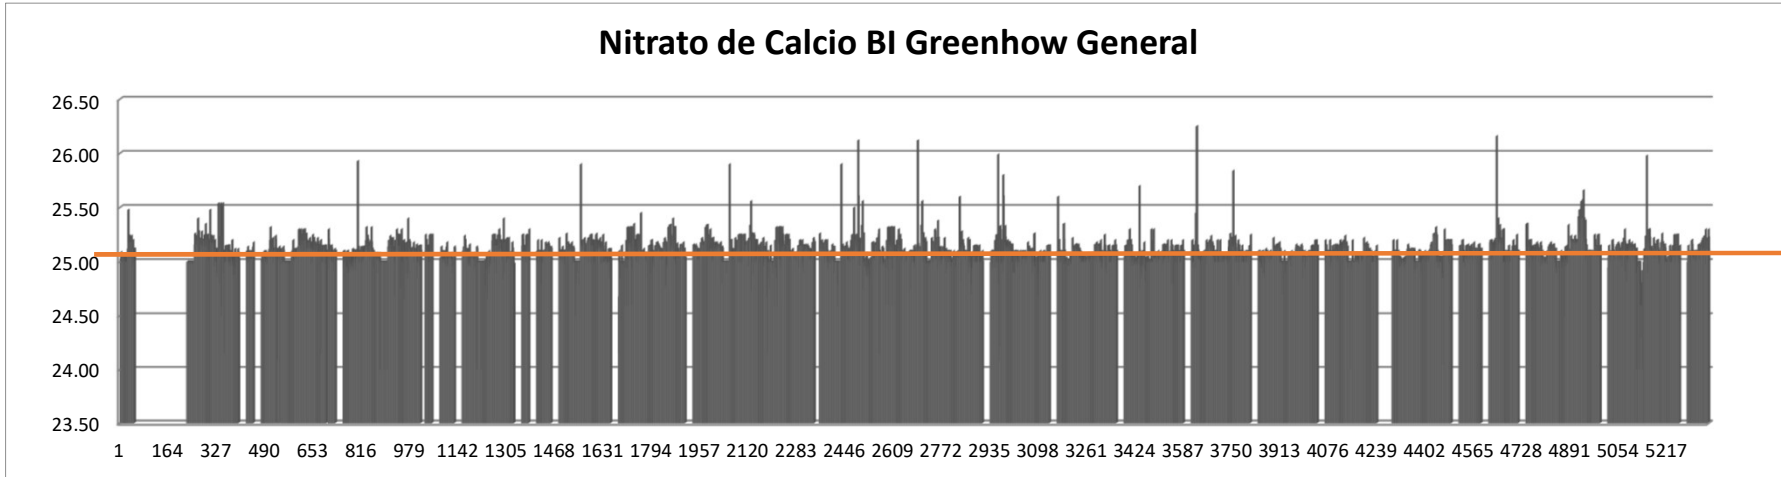

Muestreo de sacos Greenhow Agosto 2020

El peso promedio de un saco de CALCIO BI SC 25 KG es 25.07 kg. Además podemos asegurar con un 95% de confianza que el peso de cualquier saco se encontrará entre 24.72 kg. y 25.42 Kg. Consultar gráfica 1.

El peso promedio de un saco de CALCIO BI SC 25 KG es 25.06 kg. Además podemos asegurar con un 95% de confianza que el peso de cualquier saco se encontrará entre 24.75 kg. y 25.36 Kg. Consultar gráfica 2.