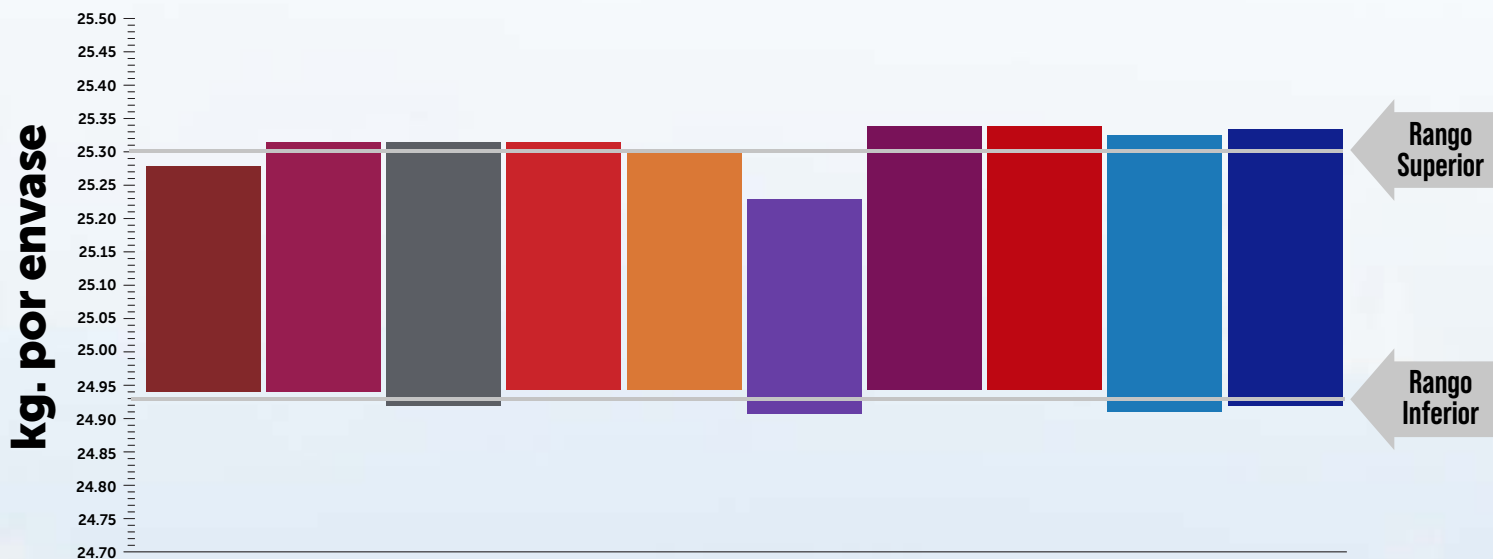

ANÁLISIS ESTADÍSTICO DEL PESO DE PRODUCTOS GREENHOW® (kg/SACO)

Cada barra representa el peso promedio de cada producto

En términos estadísticos, podemos asegurar con un 95% de confianza que el peso promedio de un saco GREENHOW® con 25 Kilos de producto es de 25.12 Kilos.

greenhow.com.mx

RANGOS DE PESO EN PRODUCTOS GREENHOW®

Cada barra representa el rango de peso de cada producto

En términos estadísticos, podemos asegurar con un 95% de confianza que el peso de un saco GREENHOW® se encontrará dentro del siguiente rango 24.93 kg. y 25.3 kg.

Detalle del rango de cada producto en la siguiente gráfica:

VARIABLE ESTADÍSTICA	Calcio Bi® COLOSSAL®	KERF® COLOSSAL®	MagSim16 COLOSSAL®	GreenABO	Solucros®	CleanK62® COLOSSAL®	NMg COLOSSAL®	MKP COLOSSAL®	MAP COLOSSAL®	High Ca. COLOSSAL®
Tamaño de la muestra	20,667 Sacos	14,153 sacos	16,204 sacos	4,992 sacos	21,809 sacos	14,032 sacos	2,037 sacos	10,134 sacos	8,589 sacos	14,079 sacos
Rango superior	25.270	25.310	25.310	25.310	25.300	25.220	25.330	25.330	25.320	25.330
Promedio (u)	25.104	25.122	25.113	25.121	25.116	25.069	25.135	25.136	25.112	25.126
Rango Inferior	24.940	24.940	24.920	24.940	24.940	24.910	24.940	24.940	24.910	24.920