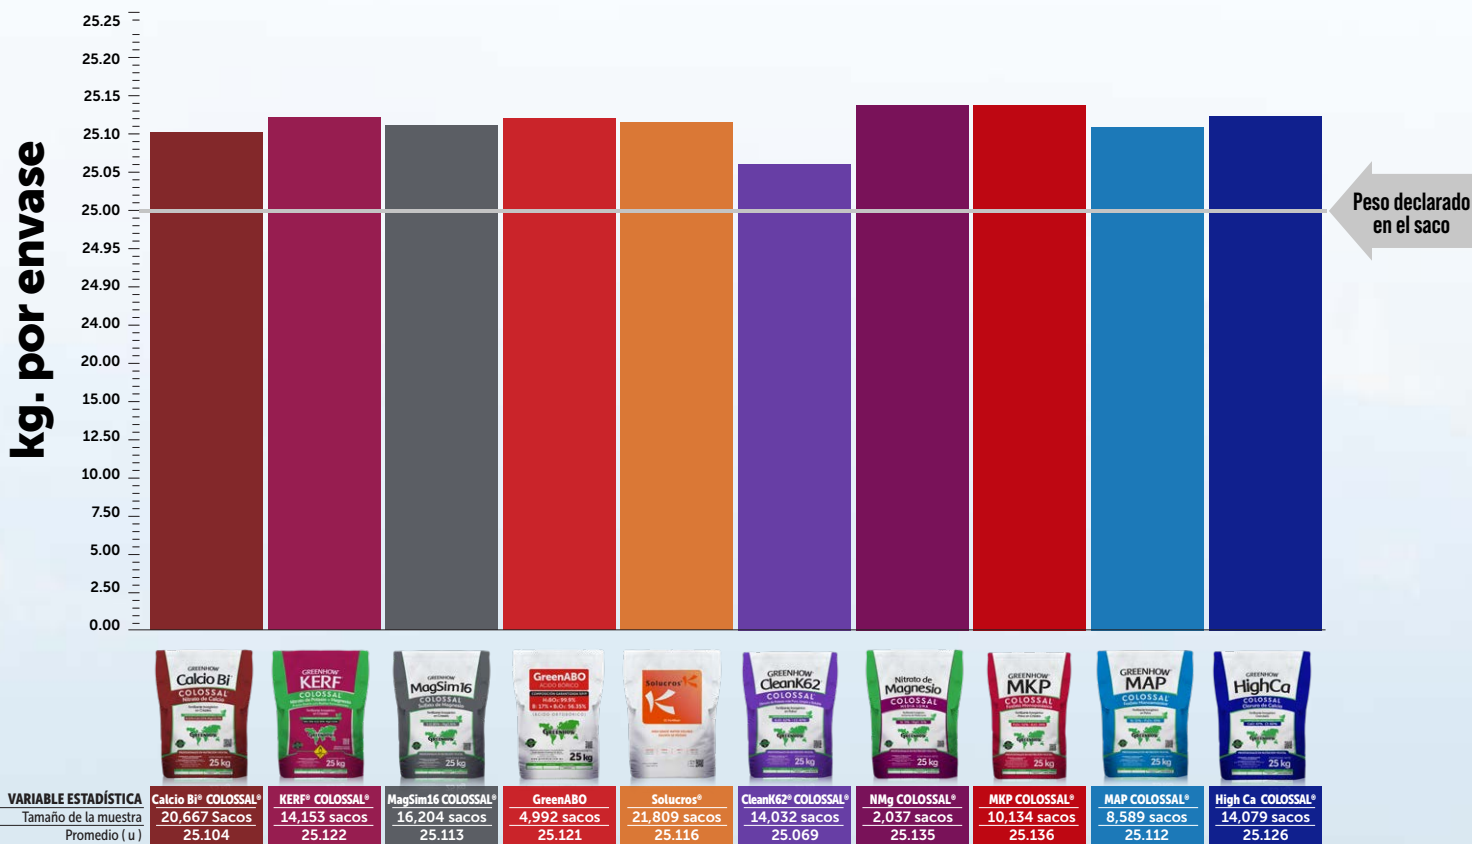

ANÁLISIS ESTADÍSTICO DEL PESO DE PRODUCTOS GREENHOW® (kg/SACO)

Cada barra representa el peso promedio de cada producto

En términos estadísticos, podemos asegurar con un 95% de confianza que el peso promedio de un saco GREENHOW® con 25 Kilos de producto es de 25.12 Kilos.

Detalle de cada producto en la siguiente gráfica:

Asegurándonos que te entregamos por lo menos el peso de los productos que nos compras.
En búsqueda de superar tus expectativas, ¡SIEMPRE!

Fecha de actualización: 29/05/26

greenhow.com.mx

RANGOS DE PESO EN PRODUCTOS GREENHOW®

Cada barra representa el rango de peso de cada producto

En términos estadísticos, podemos asegurar con un 95% de confianza que el peso de un saco GREENHOW® se encontrará dentro del siguiente rango 24.93 kg. y 25.3 kg.

Detalle del rango de cada producto en la siguiente gráfica:

VARIABLE ESTADÍSTICA	Calcio Bi® COLOSSAL®	KERF® COLOSSAL®	MagSim16 COLOSSAL®	GreenABO	Solucros®	CleanK62® COLOSSAL®	NMg COLOSSAL®	MKP COLOSSAL®	MAP COLOSSAL®	High Ca. COLOSSAL®
Tamaño de la muestra	20,667 Sacos	14,153 sacos	16,204 sacos	4,992 sacos	21,809 sacos	14,032 sacos	2,037 sacos	10,134 sacos	8,589 sacos	14,079 sacos
Rango superior	25.270	25.310	25.310	25.310	25.300	25.220	25.330	25.330	25.320	25.330
Promedio (u)	25.104	25.122	25.113	25.121	25.116	25.069	25.135	25.136	25.112	25.126
Rango Inferior	24.940	24.940	24.920	24.940	24.940	24.910	24.940	24.940	24.910	24.920