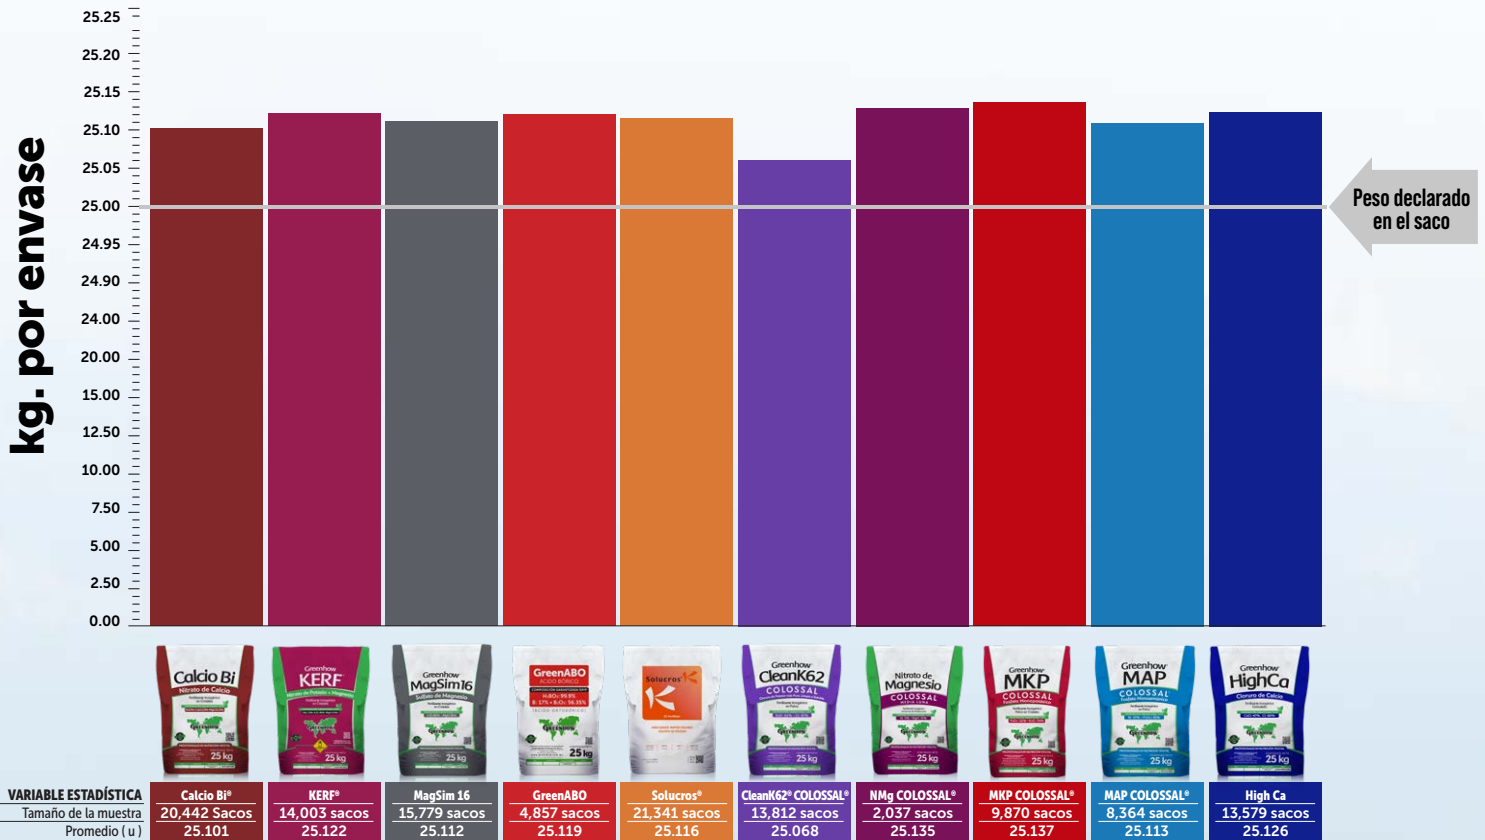

ANÁLISIS ESTADÍSTICO DEL PESO DE PRODUCTOS GREENHOW® (kg/SACO)

Cada barra representa el peso promedio de cada producto

En términos estadísticos, podemos asegurar con un 95% de confianza que el peso promedio de un saco GREENHOW® con 25 Kilos de producto es de 25.11 Kilos.

Detalle de cada producto en la siguiente gráfica:

Asegurándonos que te entregamos por lo menos el peso de los productos que nos compras.
En búsqueda de superar tus expectativas, ¡SIEMPRE!

Fecha de actualización: 30/03/26

greenhow.com.mx

RANGOS DE PESO EN PRODUCTOS GREENHOW®

Cada barra representa el rango de peso de cada producto

En términos estadísticos, podemos asegurar con un 95% de confianza que el peso de un saco GREENHOW® se encontrará dentro del siguiente rango 24.93 kg. y 25.3 kg.

Detalle del rango de cada producto en la siguiente gráfica:

VARIABLE ESTADÍSTICA	Calcio Bi®	KERF®	MagSim 16	GreenABO	Solucros®	CleanK62® COLOSSAL®	NMg COLOSSAL®	MKP COLOSSAL®	MAP COLOSSAL®	High Ca
Tamaño de la muestra	20,442 Sacos	14,003 sacos	15,779 sacos	4,857 sacos	21,341 sacos	13,812 sacos	2,037 sacos	9,870 sacos	8,364 sacos	13,579 sacos
Rango superior	25.270	25.310	25.300	25.300	25.300	25.220	25.330	25.330	25.320	25.330
Promedio (u)	25.101	25.122	25.112	25.119	25.116	25.068	25.135	25.137	25.113	25.126
Rango Inferior	24.930	24.940	24.920	24.940	24.940	24.910	24.940	24.940	24.910	24.920