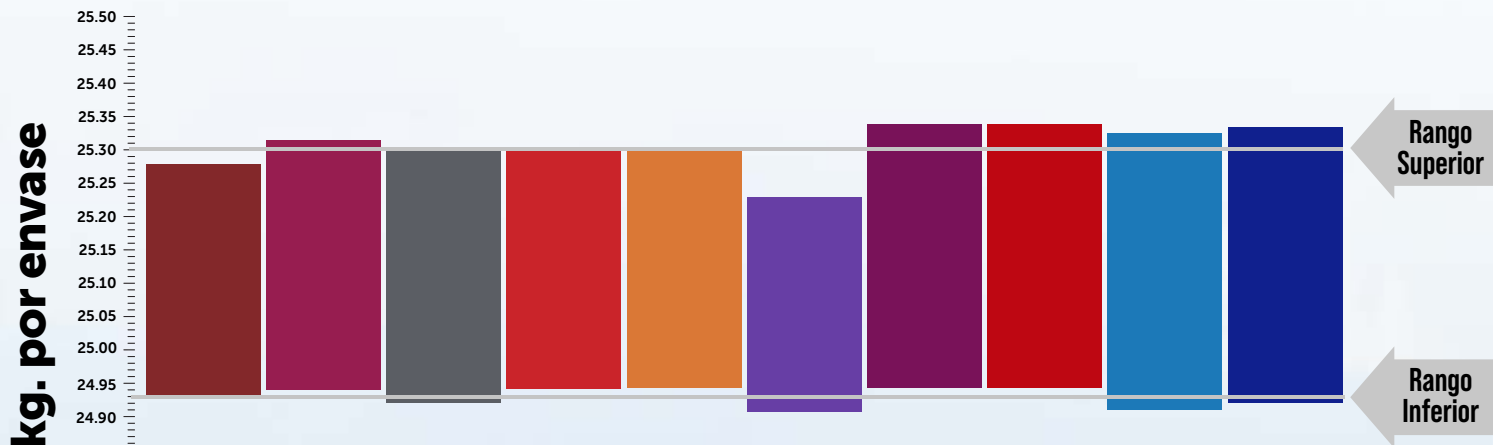

ANÁLISIS ESTADÍSTICO DEL PESO DE PRODUCTOS GREENHOW® (kg/SACO)

Cada barra representa el peso promedio de cada producto

En términos estadísticos, podemos asegurar con un 95% de confianza que el peso promedio de un saco GREENHOW® con 25 Kilos de producto es de 25.11 Kilos.

greenhow.com.mx

RANGOS DE PESO EN PRODUCTOS GREENHOW®

Cada barra representa el rango de peso de cada producto

En términos estadísticos, podemos asegurar con un 95% de confianza que el peso de un saco GREENHOW® se encontrará dentro del siguiente rango 24.93 kg. y 25.3 kg.

Detalle del rango de cada producto en la siguiente gráfica:

VARIABLE ESTADÍSTICA	Calcio Bi®	KERF®	MagSim 16	GreenABO	Solucros®	CleanK62® COLOSSAL®	NMg COLOSSAL®	MKP COLOSSAL®	MAP COLOSSAL®	High Ca
Tamaño de la muestra	20,442 Sacos	14,003 sacos	15,779 sacos	4,857 sacos	21,341 sacos	13,812 sacos	2,037 sacos	9,870 sacos	8,364 sacos	13,579 sacos
Rango superior	25.270	25.310	25.300	25.300	25.300	25.220	25.330	25.330	25.320	25.330
Promedio (u)	25.101	25.122	25.112	25.119	25.116	25.068	25.135	25.137	25.113	25.126
Rango Inferior	24.930	24.940	24.920	24.940	24.940	24.910	24.940	24.940	24.910	24.920